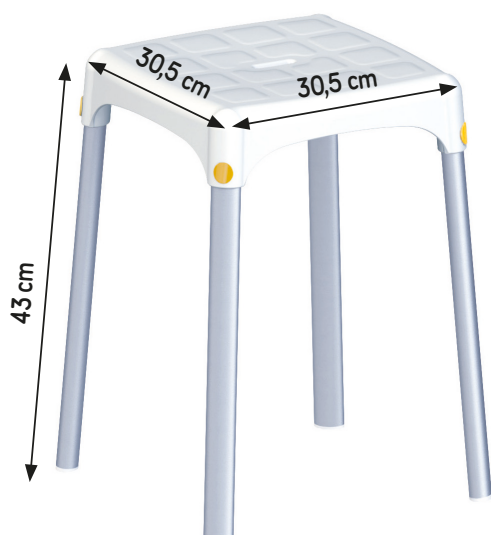

ATLANTIS
BATHROOMSOLUTIONS

SHOWER STOOL SQUARE

SHOWER STOOL - SQUARE
FIXED HEIGHT
DOUCHEKRUK - VIERKANT
VASTE HOOGTE
TABOURET DE DOUCHE - CARRÉ
HAUTEUR FIXE
DUSCHHOCKER - QUADRATISCH
FESTE HÖHE
TABURETE DE DUCHA - CUADRADO
ALTURA FIJA
BANCO DE DUCHE - QUADRADO
ALTURA FIXA

SHOWER STOOL - SQUARE
ADJUSTABLE HEIGHT
DOUCHEKRUK - VIERKANT
VERSTELBARE HOOGTE
TABOURET DE DOUCHE - CARRÉ
HAUTEUR RÉGLABLE
DUSCHHOCKER - QUADRATISCH
HÖHENVERSTELLBAR
TABURETE DE DUCHA - CUADRADO
ALTURA REGULABLE
BANCO DE DUCHE - QUADRADO
ALTURA REGULÁVEL