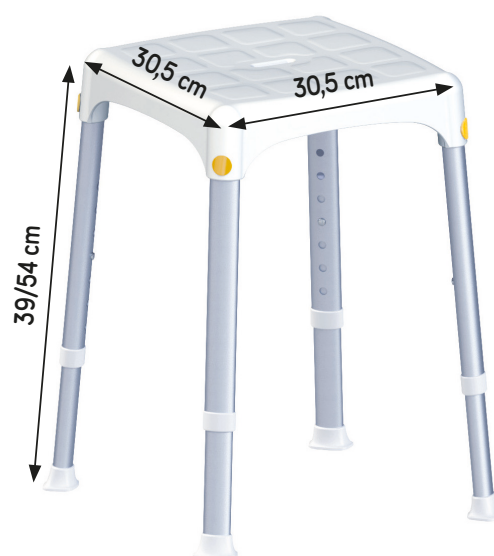

ATLANTIS
BATHROOMSOLUTIONS

SHOWER STOOL SQUARE

SHOWER STOOL - SQUARE
FIXED HEIGHT
DOUCHEKRUK - VIERKANT
VASTE HOOGTE
TABOURET DE DOUCHE - CARRÉ
HAUTEUR FIXE
DUSCHHOCKER - QUADRATISCH
FESTE HÖHE
TABURETE DE DUCHA - CUADRADO
ALTURA FIJA
BANCO DE DUCHE - QUADRADO
ALTURA FIXA

SHOWER STOOL - SQUARE
ADJUSTABLE HEIGHT
DOUCHEKRUK - VIERKANT
VERSTELBARE HOOGTE
TABOURET DE DOUCHE - CARRÉ
HAUTEUR RÉGLABLE
DUSCHHOCKER - QUADRATISCH
HÖHENVERSTELLBAR
TABURETE DE DUCHA - CUADRADO
ALTURA REGULABLE
BANCO DE DUCHE - QUADRADO
ALTURA REGULÁVEL