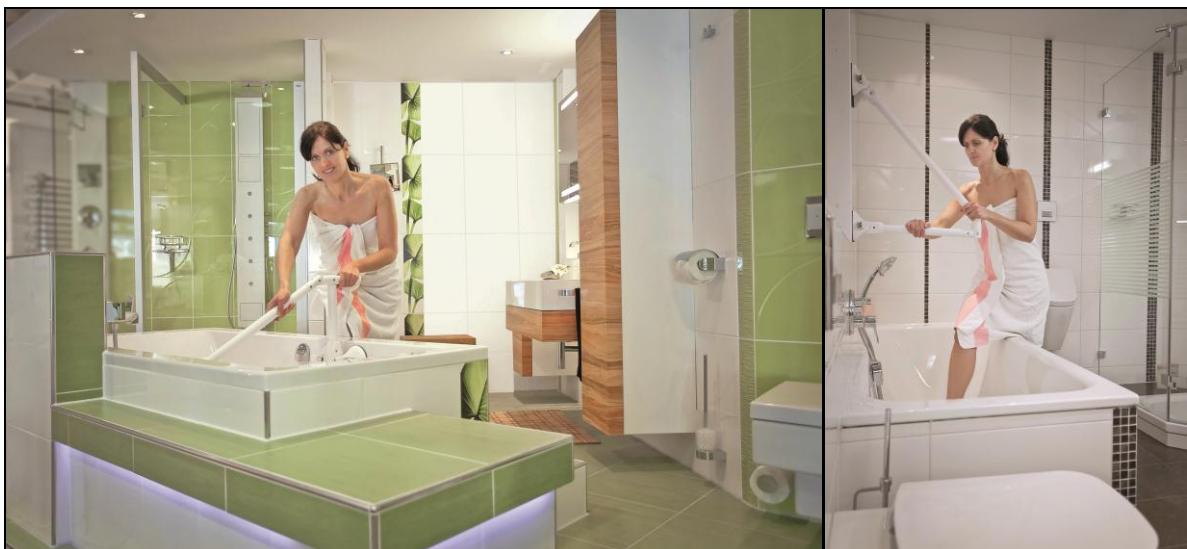

## Mobeli® Quattro Power

Able2 is al jaren succesvol exclusief verdeler van de gepatenteerde Mobeli® wandbeugels in Nederland. De eerste en enige handgreep waarbij permanent de vacuümstand en daarmee de echte hechtkracht wordt gemeten en gecontroleerd. Altijd is de veiligheid van de gebruiker gewaarborgd.

Eenvoudig hulpmiddel met vele toepassingsmogelijkheden. Mobeli heeft veel mobiele wandbeugels. De nieuwste innovatie is het QuattroPower ondersteuningssysteem. Dit is een speciale constructie met maar liefst 4 zuignappen en biedt een stevige ondersteuning precies waar u het nodig heeft. Een NEN belasting van 80kg, zodat gebruikers tot 120kg hier volledig op kunnen vertrouwen.

**MOBELI®**

Met het QuattroPower systeem voor de badwand stapt u veilig in en uit bad. Aan de binnenkant of buitenkant van het bad te bevestigen, zodat de gebruiker een stevige handgreep heeft over de breedte van het bad.

Daarnaast is deze oplossing ideaal bij een wc of tussen wc of bad te plaatsen. Een ideale steun om omhoog te komen van de wc, maar daarnaast kan iemand zich ook zelfstandig verplaatsen van bijvoorbeeld rolstoel naar wc. Zoals onderstaand is te zien kan het, evenals de bad-in-en-uitstaphulp, op twee manieren bevestigd worden, zodat het meerdere toepassingsmogelijkheden heeft.