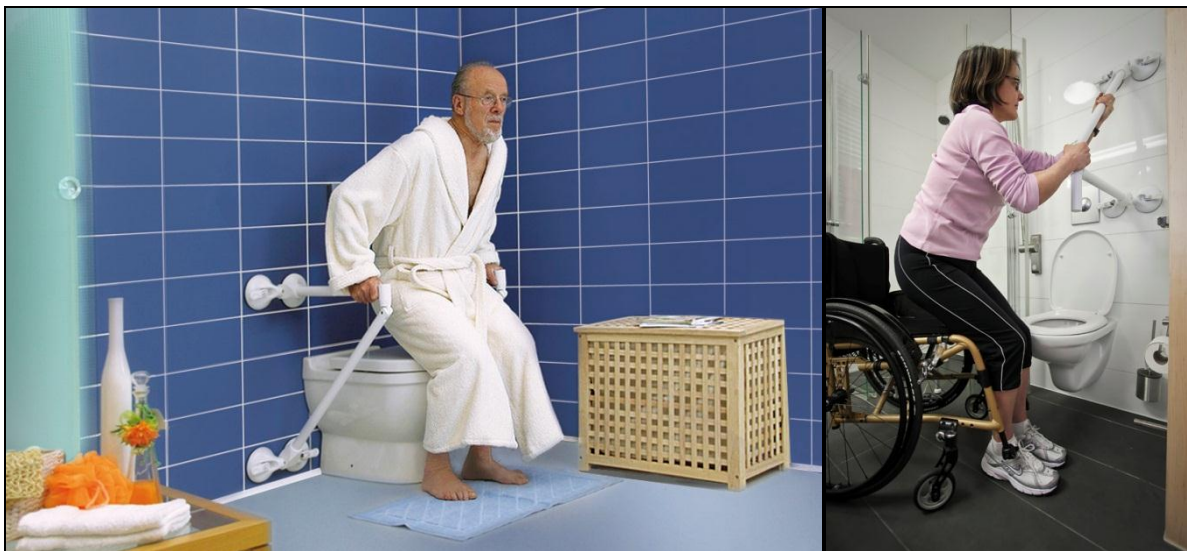

## Mobeli® Quattro Power

Able2 is al jaren succesvol exclusief verdeler van de gepatenteerde Mobeli® wandbeugels in Nederland. De eerste en enige handgreep waarbij permanent de vacuümstand en daarmee de echte hechtkracht wordt gemeten en gecontroleerd. Altijd is de veiligheid van de gebruiker gewaarborgd.

Eenvoudig hulpmiddel met vele toepassingsmogelijkheden. Mobeli heeft veel mobiele wandbeugels. De nieuwste innovatie is het QuattroPower ondersteuningssysteem. Dit is een speciale constructie met maar liefst 4 zuignappen en biedt een stevige ondersteuning precies waar u het nodig heeft. Een NEN belasting van 80kg, zodat gebruikers tot 120kg hier volledig op kunnen vertrouwen.

**MOBELI®**

Met het QuattroPower systeem voor de badwand stapt u veilig in en uit bad. Aan de binnenkant of buitenkant van het bad te bevestigen, zodat de gebruiker een stevige handgreep heeft over de breedte van het bad.

Daarnaast is deze oplossing ideaal bij een wc of tussen wc of bad te plaatsen. Een ideale steun om omhoog te komen van de wc, maar daarnaast kan iemand zich ook zelfstandig verplaatsen van bijvoorbeeld rolstoel naar wc. Zoals onderstaand is te zien kan het, evenals de bad-in-en-uitstaphulp, op twee manieren bevestigd worden, zodat het meerdere toepassingsmogelijkheden heeft.