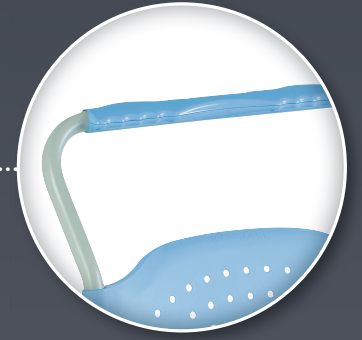

Able2 Mobiele douche- en toiletstoel

Ergonomische
rugsteun

Ergonomische
handgreep

Afneembaar
deksel -
comfortabel
voor gebruiker

Afneembare
armsteun -
vergrendelbaar

Individueel in te
stellen rem op
alle wielen

Voetsteun -
vijf posities
- volledig
inklapbaar