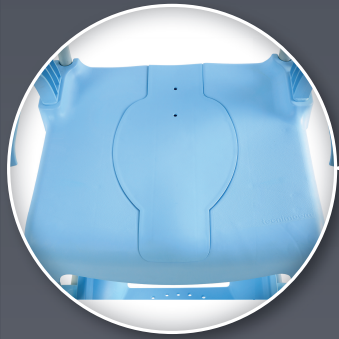

Able2 Mobiele douche- en toiletstoel

Ergonomische
rugsteun

Ergonomische
handgreep

Afneembaar
deksel -
comfortabel
voor gebruiker

Afneembare
armsteun -
vergrendelbaar

Individueel in te
stellen rem op
alle wielen

Voetsteun -
vijf posities
- volledig
inklapbaar