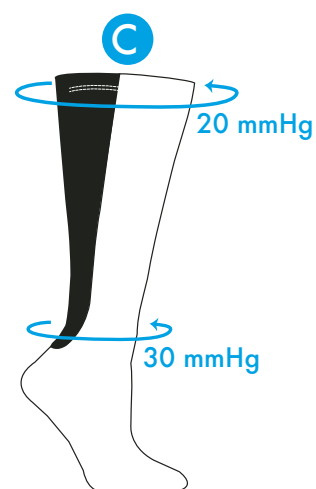

XPANDASOX®

A LITTLE BIT OF *fashion* WITH A LOT OF FUNCTION

Xpandasox® zijn sokken die rekbaar zijn tot 61 cm en bieden geleidelijke compressie in 3 sterktes (afhankelijk van uw kuitomtrek).

GELEIDELIJKE COMPRESSIE TABEL

Dames kniehoogte 41 cm *

Meet de omtrek van uw kuit, 41 centimeter vanaf de hiel omhoog.

	KUITOMTREK	COMPRESSIE STERKTE
A	38 cm - 46 cm	8-15 mmHg = lichte compressie
B	46 cm - 53 cm	15-20 mmHg = gemiddelde compressie
C	53 cm - 61 cm	20-30 mmHg = hoge compressie

Compressietesten uitgevoerd door Manufacturing Solutions Center in North Carolina, USA

Een sok biedt geleidelijke compressie in 3 sterktes, afhankelijk van uw kuitomtrek.

**Uitsluitend bij Effen kleur/effen panel en Patroon/effen panel uitvoeringen.
Geldt niet voor XpandaSport™ en unisex uitvoeringen.*