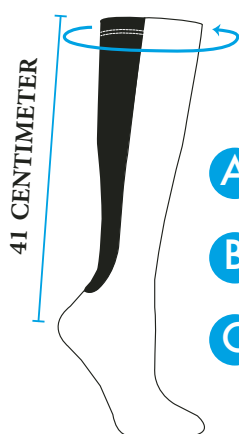

XPANDASOX®

A LITTLE BIT OF *fashion* WITH A LOT OF FUNCTION

Xpandasox® zijn sokken die rekbaar zijn tot 61 cm en bieden geleidelijke compressie in 3 sterktes (afhankelijk van uw kuitomtrek).

GELEIDELIJKE COMPRESSIE TABEL

Dames kniehoogte 41 cm *

Meet de omtrek van uw kuit, 41 centimeter vanaf de hiel omhoog.

	KUITOMTREK	COMPRESSIE STERKTE
A	38 cm - 46 cm	8-15 mmHg = lichte compressie
B	46 cm - 53 cm	15-20 mmHg = gemiddelde compressie
C	53 cm - 61 cm	20-30 mmHg = hoge compressie

Compressietesten uitgevoerd door Manufacturing Solutions Center in North Carolina, USA

Een sok biedt geleidelijke compressie in 3 sterktes, afhankelijk van uw kuitomtrek.

**Uitsluitend bij Effen kleur/effen panel en Patroon/effen panel uitvoeringen.
Geldt niet voor XpandaSport™ en unisex uitvoeringen.*