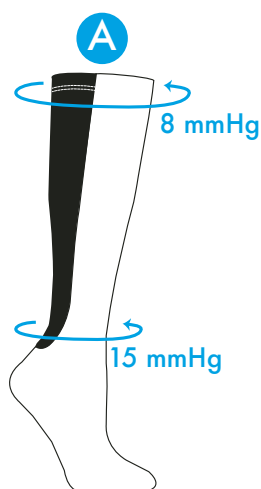

XPANDASOX®

A LITTLE BIT OF *fashion* WITH A LOT OF FUNCTION

Xpandasox® zijn sokken die rekbaar zijn tot 61 cm en bieden geleidelijke compressie in 3 sterktes (afhankelijk van uw kuitomtrek).

GELEIDELIJKE COMPRESSIE TABEL

Dames kniehoogte 41 cm *

Meet de omtrek van uw kuit, 41 centimeter vanaf de hiel omhoog.

	KUITOMTREK	COMPRESSIE STERKTE
A	38 cm - 46 cm	8-15 mmHg = lichte compressie
B	46 cm - 53 cm	15-20 mmHg = gemiddelde compressie
C	53 cm - 61 cm	20-30 mmHg = hoge compressie

Compressietesten uitgevoerd door Manufacturing Solutions Center in North Carolina, USA

Een sok biedt geleidelijke compressie in 3 sterktes, afhankelijk van uw kuitomtrek.

**Uitsluitend bij Effen kleur/effen panel en Patroon/effen panel uitvoeringen.
Geldt niet voor XpandaSport™ en unisex uitvoeringen.*