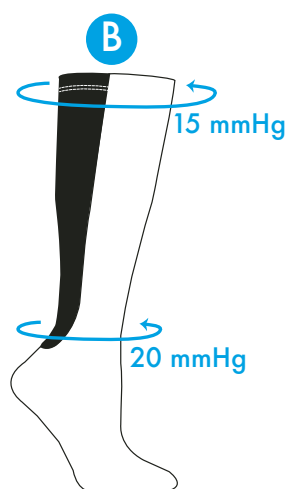

XPANDASOX®

A LITTLE BIT OF *fashion* WITH A LOT OF FUNCTION

Xpandasox® zijn sokken die rekbaar zijn tot 61 cm en bieden geleidelijke compressie in 3 sterktes (afhankelijk van uw kuitomtrek).

GELEIDELIJKE COMPRESSIE TABEL

Dames kniehoogte 41 cm *

Meet de omtrek van uw kuit, 41 centimeter vanaf de hiel omhoog.

	KUITOMTREK	COMPRESSIE STERKTE
A	38 cm - 46 cm	8-15 mmHg = lichte compressie
B	46 cm - 53 cm	15-20 mmHg = gemiddelde compressie
C	53 cm - 61 cm	20-30 mmHg = hoge compressie

Compressietesten uitgevoerd door Manufacturing Solutions Center in North Carolina, USA

Een sok biedt geleidelijke compressie in 3 sterktes, afhankelijk van uw kuitomtrek.

**Uitsluitend bij Effen kleur/effen panel en Patroon/effen panel uitvoeringen.
Geldt niet voor XpandaSport™ en unisex uitvoeringen.*