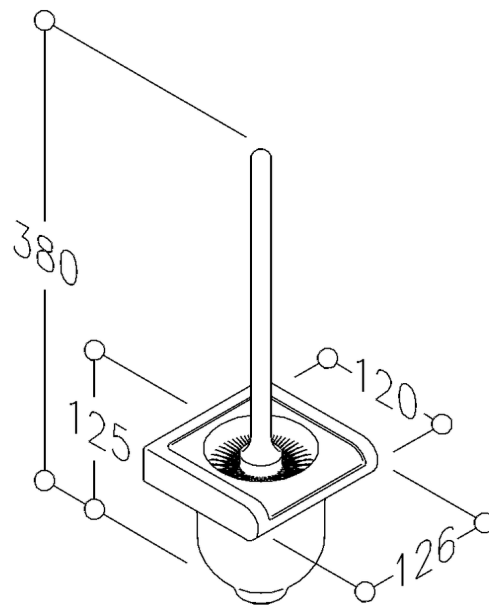

## Toilet brush set .

Product code	1824050
Product group	3710

NORMBAU GmbH

Schwarzwaldstraße 15  
77871 Renchen/Germany  
Telefon +49(0)7843 / 704 - 0  
Telefax +49(0)7843 / 704 - 43  
[www.normbau.de](http://www.normbau.de) · [normbau@allegion.com](mailto:normbau@allegion.com)