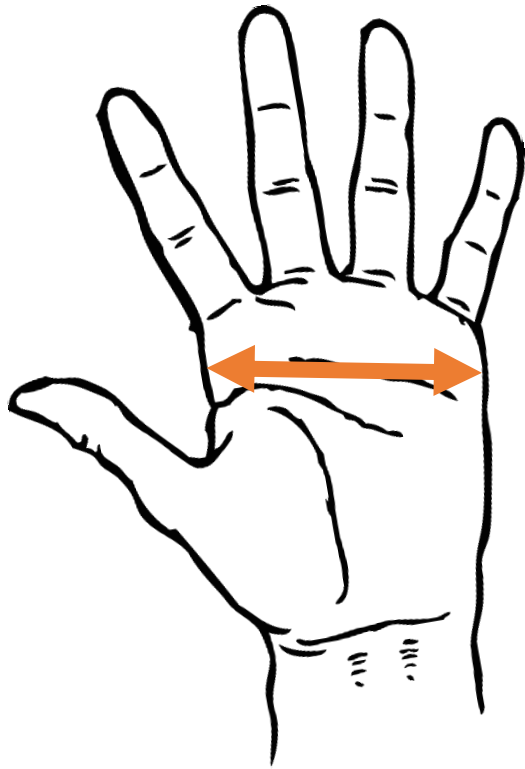

Tableau des tailles

Mesurez la partie la plus large de la main (juste sous les jointures des doigts) comme indiqué sur le dessin

REVARASPORTS

Dimension de la partie la plus large:	Choisissez cette taille:
5,7 cm - 6,7 cm	XS
6,8 cm - 7,7 cm	S
7,8 cm - 8,7 cm	M
8,8 cm - 9,7 cm	L
9,8 cm - 10,7 cm	XL
10,8 cm - 11,7 cm	XXL