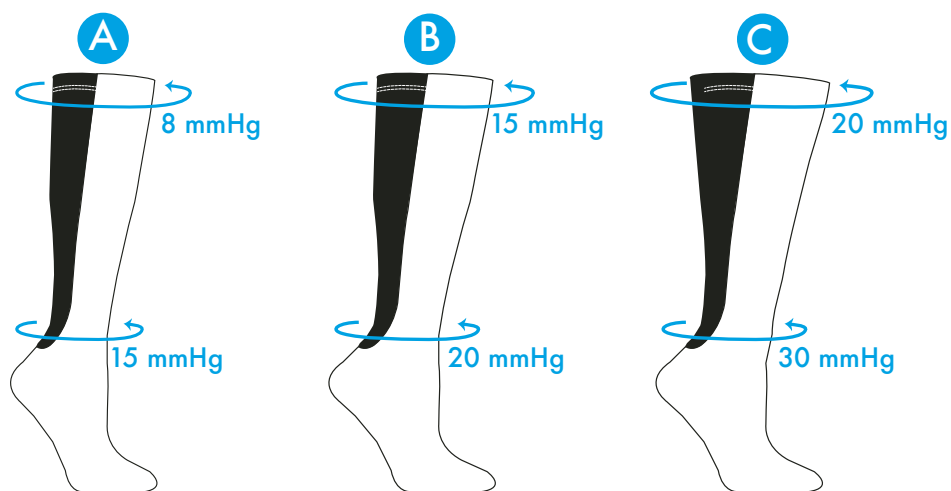

XPANDASOX®

A LITTLE BIT OF *fashion* WITH A LOT OF FUNCTION

www.xpandasox.com

Les Xpandasox® sont les premières chaussettes qui soient étirables jusqu'à 61 cm tout en offrant 3 niveaux de compression graduelle (en fonction du pourtour du mollet).

TABLEAU DE COMPRESSION GRADUELLE

Hauteur de genou Femmes 41 cm *

Mesurez le pourtour de votre mollet, à 41 centimètres de votre talon

	POURTOUR MOLLET	NIVEAU DE COMPRESSION
A	(38 cm - 46 cm)	8-15 mmHg = compression faible
B	(46 cm - 53 cm)	15-20 mmHg = compression moyenne
C	(53 cm - 61 cm)	20-30 mmHg = forte compression

Tests de compression effectués par le Manufacturing Solutions Center, Caroline du Nord, USA

Une chaussette offre 3 niveaux de compression graduelle, en fonction du pourtour du mollet.

*Uniquement pour les couleurs et les motifs unis. Ne s'applique pas aux modèles XpandaSport™, unisexe et lace pattern.